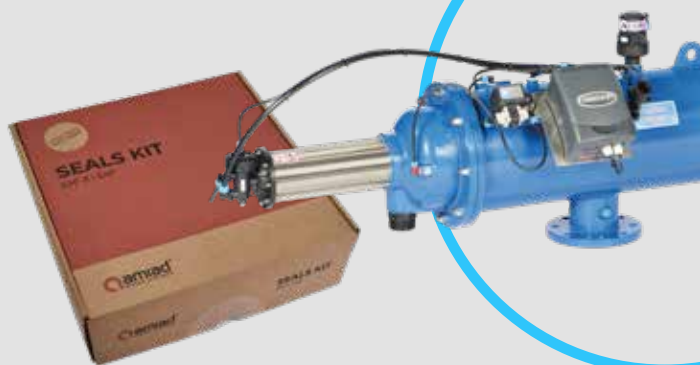

M100-750/1500 Onderhoudsset

Amiad

Vanaf 2025 levert Netafim Netherlands complete onderhoudsets voor de automatische filters van Amiad. Voor het M100-filter zijn er twee sets beschikbaar, voor de 750/1500 modellen en 4500/6800 modellen.

TOEPASSING

Onderhoud aan M100 filters

KARAKTERISTIEKEN

- ✓ Een complete set voor onderhoud aan M100 filters
- ✓ Geleverd in stevige kartonverpakking met handige overzichtstekening

INHOUD SET

Item nr.	Omschrijving	M100-750/1500
		74480-000115
		aantal
2.1	Am M100 O-Ring P674 T0146	2
3	Am M100 Afdichting deksel T01	1
5.11.1	Am M100 Onderste lagering T01 T014	1
	Tube smeervet PG21 65 gr.	1

ONDERDELENTEKENING M100-750/1500

M100-4500/6800 Onderhoudsset

Amiad

Vanaf 2025 levert Netafim Netherlands complete onderhoudsets voor de automatische filters van Amiad. Voor het M100-filter zijn er twee sets beschikbaar, voor de 750/1500 modellen en 4500/6800 modellen.

In april 2023 vond er een overgang plaats van de zwarte sluitrand (ZS) naar de witte sluitrand (WS) van het filterscherm. De toegepaste afdichting is in dit geval afhankelijk van het bouwjaar van het M100 filter (zie onderdelentekening).