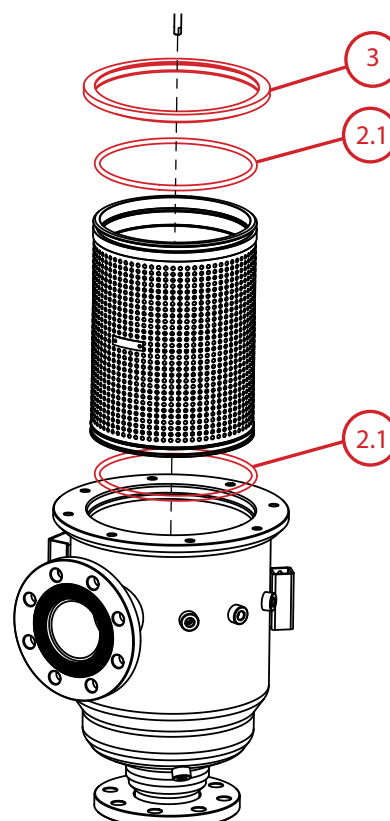

ONDERDELENTEKENING M100-750/1500