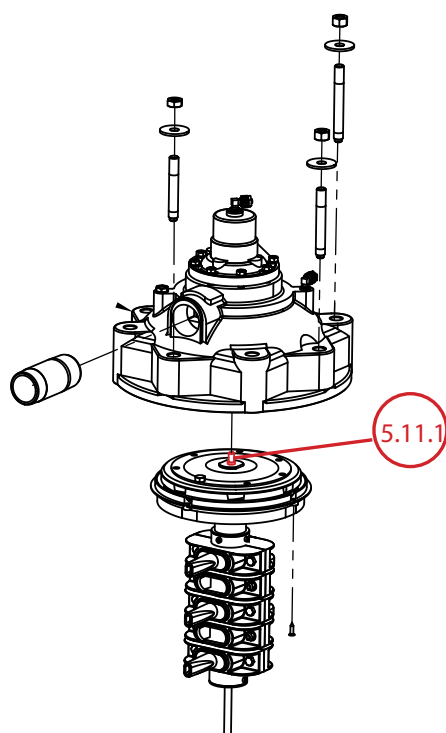

ONDERDELENTEKENING M100-750/1500