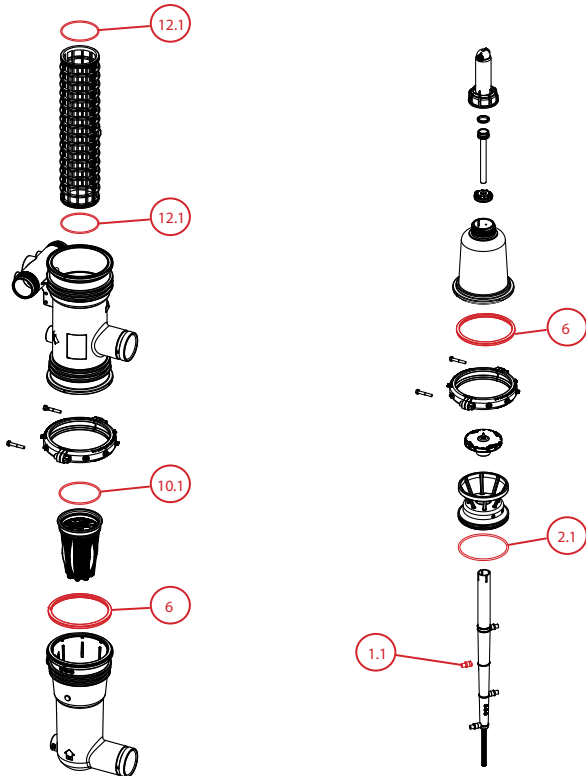

TOEPASSING

Onderhoud aan Mini Sigma filters

KARAKTERISTIEKEN

- ✓ Een complete set voor onderhoud aan Mini Sigma filters
- ✓ Geleverd in stevige kartonverpakking met handige overzichtstekening

INHOUD SETS

Item nr.	Omschrijving	Mini Sigma 2"-3"	Mini Sigma 4"
		70660-000003	70660-000002
		aantal	aantal
1.1	Nozzles	1 (x6)	1 (x6)
2.1	o-ring separatie plaat	1	1
6	o-ring behuizing	2	3
10.1	o-ring vuilvang filter	1	1
12.1	o-ring filterscherm	2	2
Tube smeervet PG21 65gr.		1	1

ONDERDELENTEKENING MINI SIGMA 2"-3"

ONDERDELENTEKENING MINI SIGMA 4"